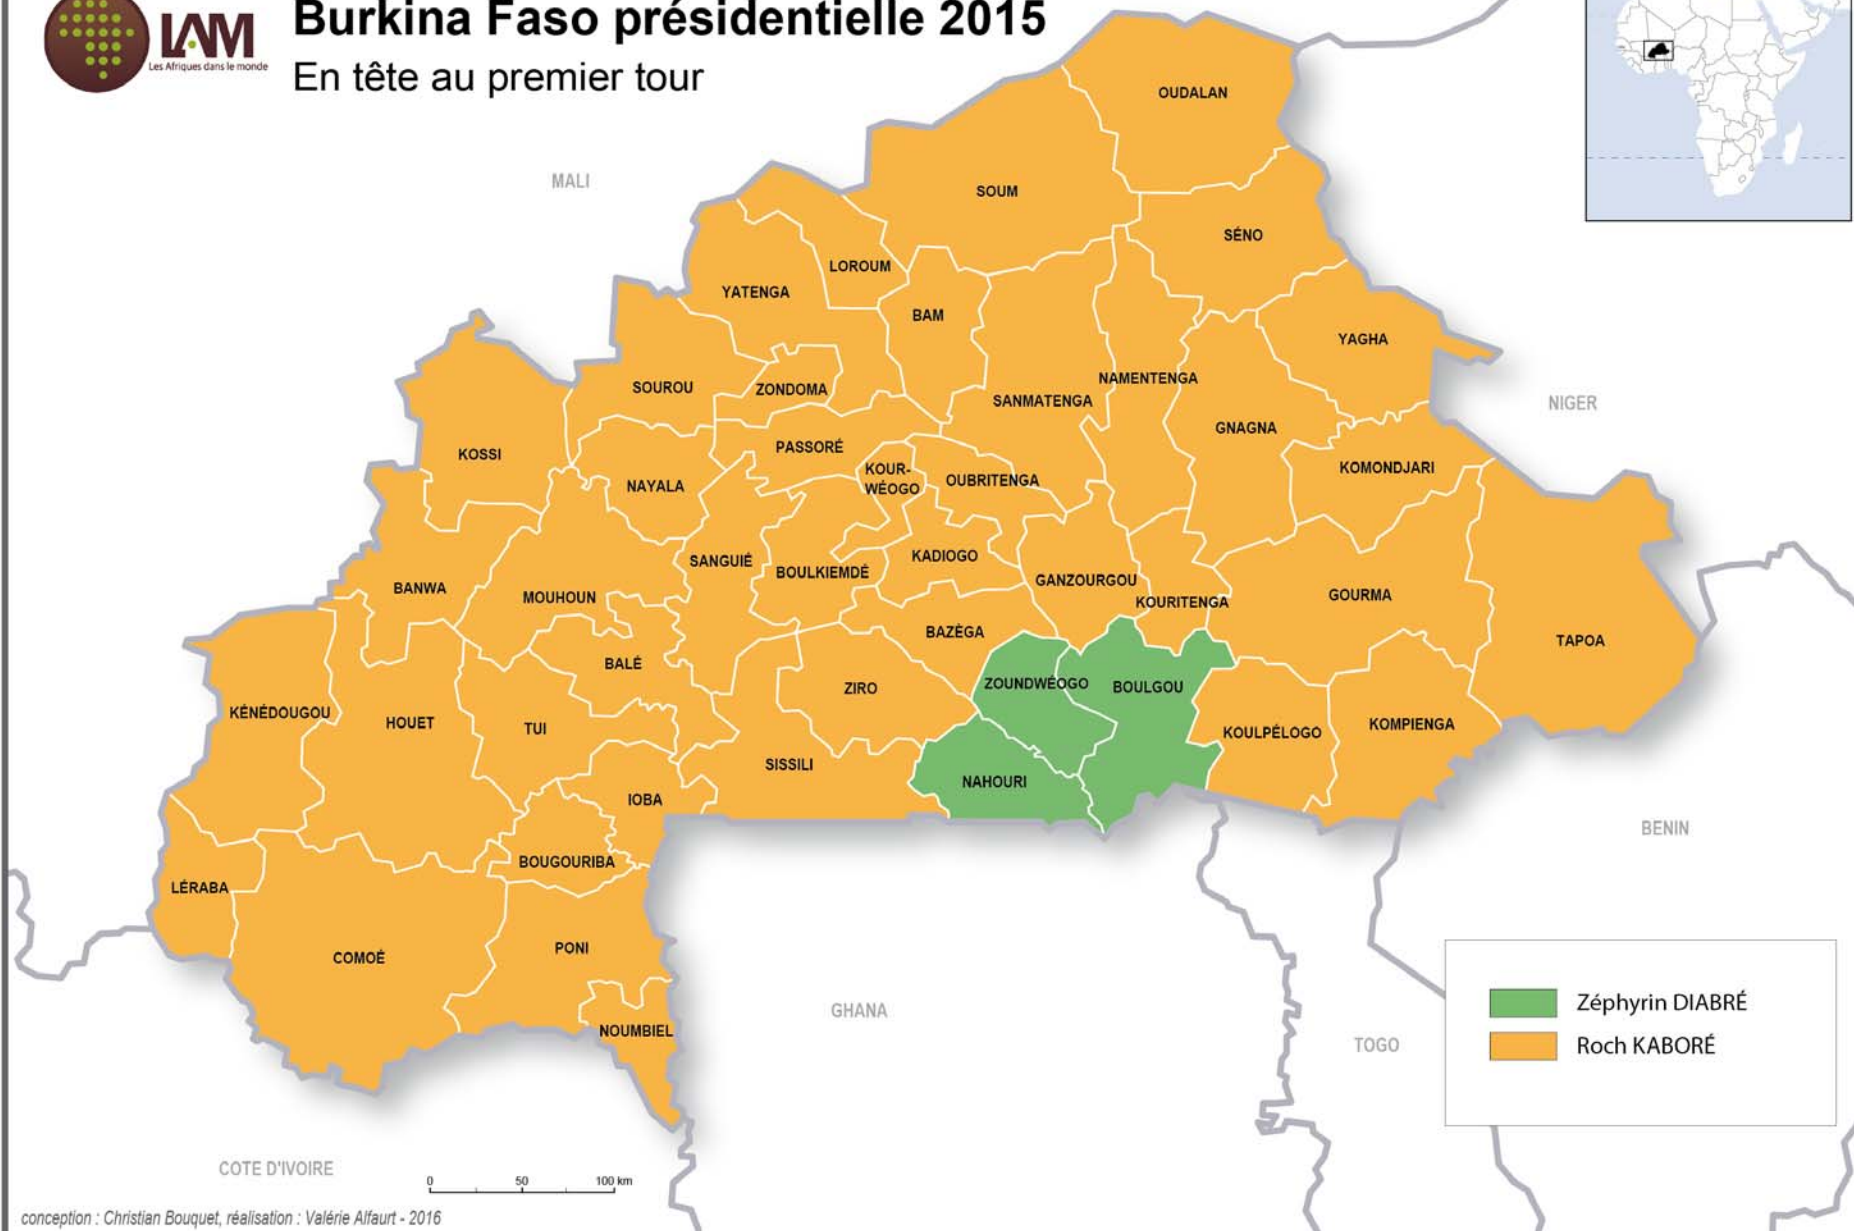

# Burkina Faso présidentielle 2015

## En tête au premier tour

conception : Christian Bouquet, réalisation : Valérie Alfaut - 2016