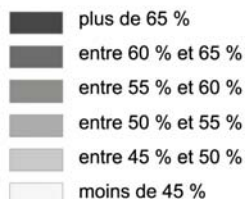

Canal
du Mozambique

Taux de participation

OCEAN
INDIEN

0 50 100 km