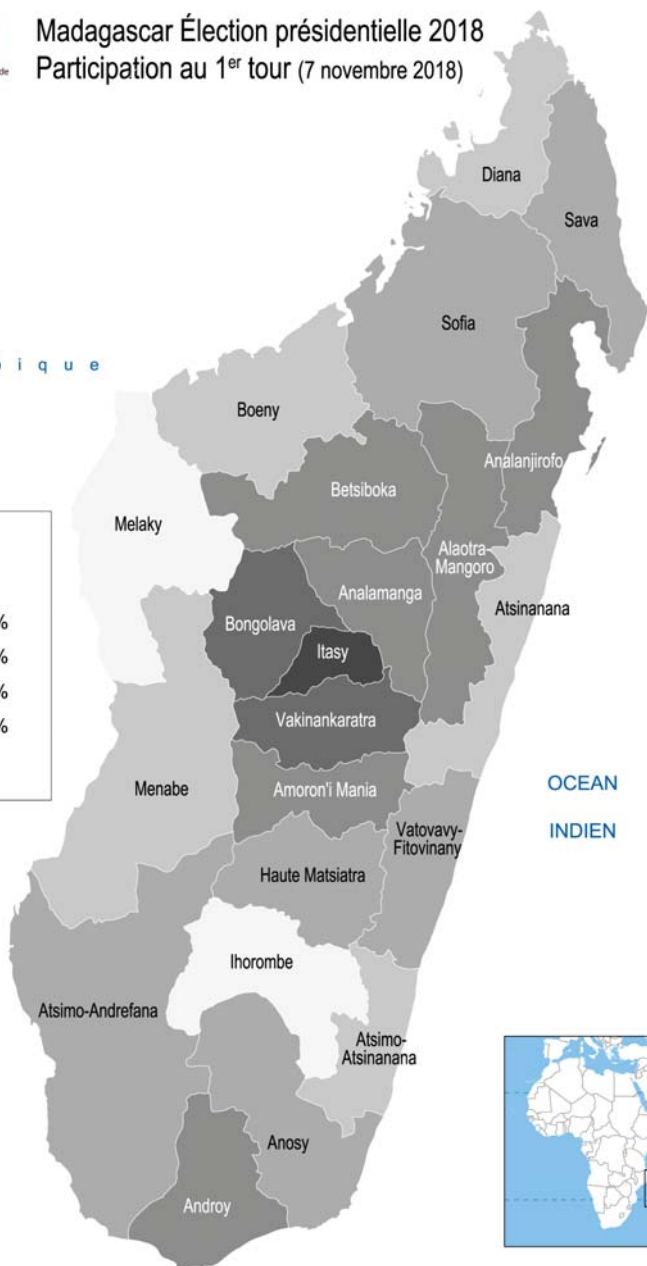

Canal
du Mozambique

Taux de participation

OCEAN
INDIEN

0 50 100 km