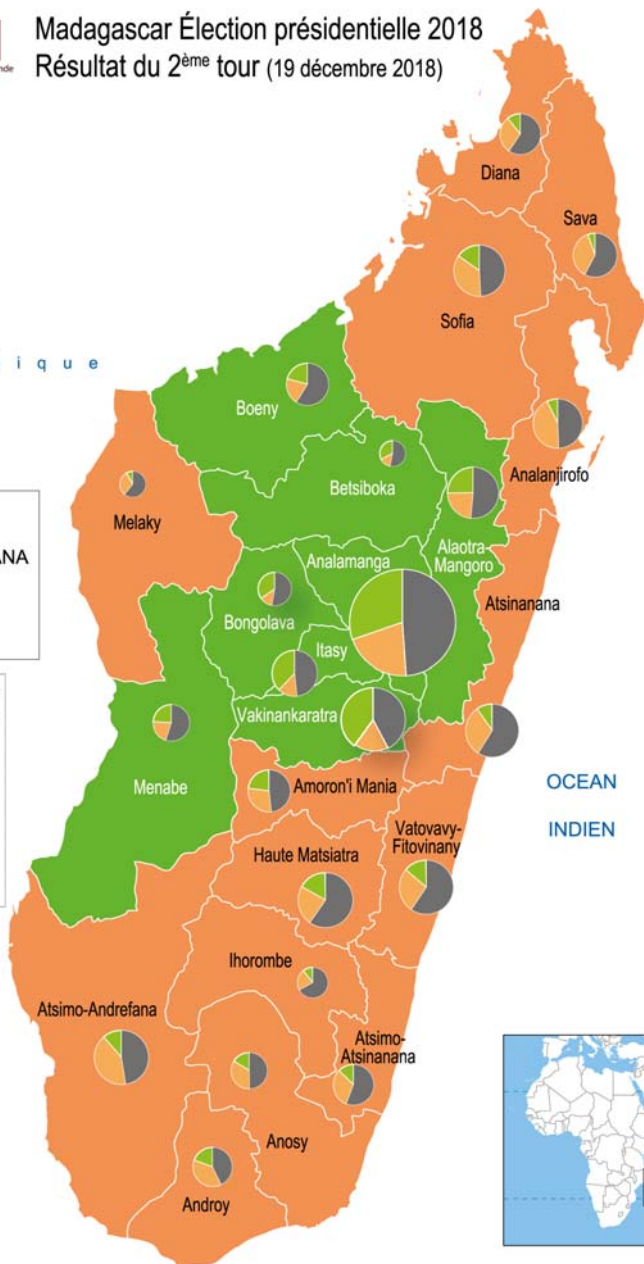

# Madagascar Élection présidentielle 2018

## Résultat du 2<sup>ème</sup> tour (19 décembre 2018)

Canal  
du Mozambique

Répartition par région des voix obtenues par chaque candidat par rapport aux inscrits

0 50 100 km