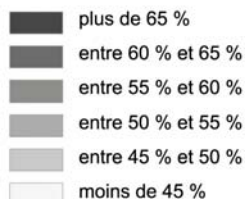

Canal
du Mozambique

Taux de participation

0 50 100 km