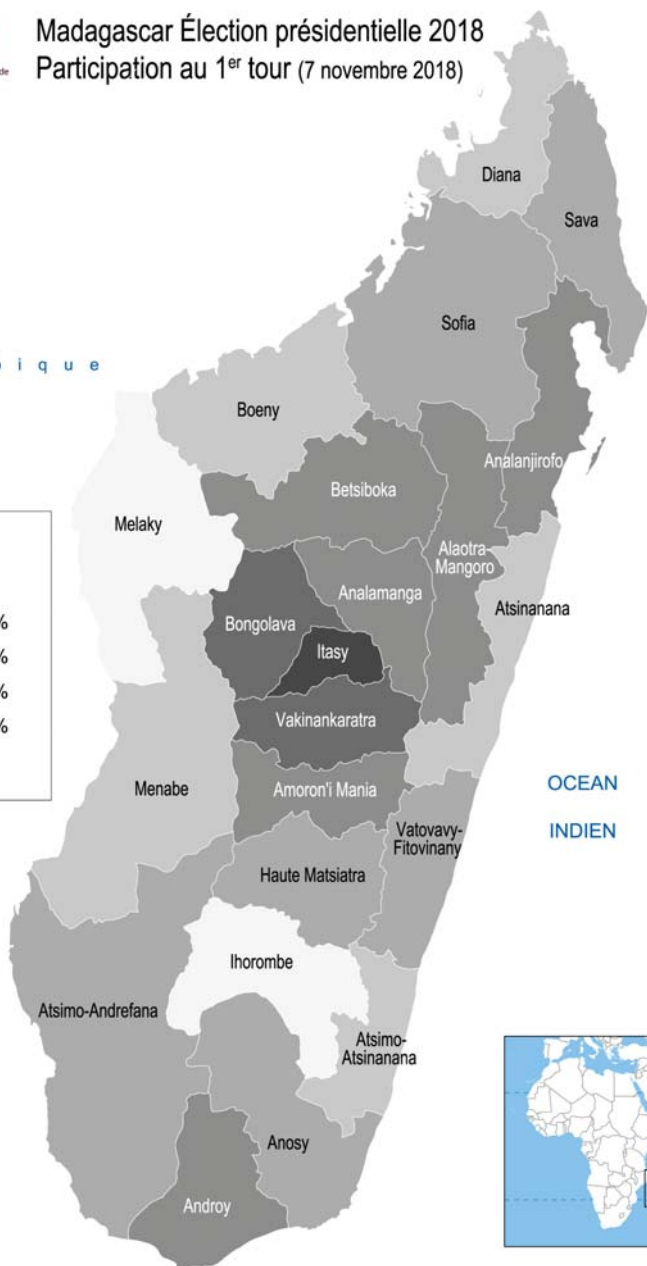

Canal
du Mozambique

Taux de participation

0 50 100 km