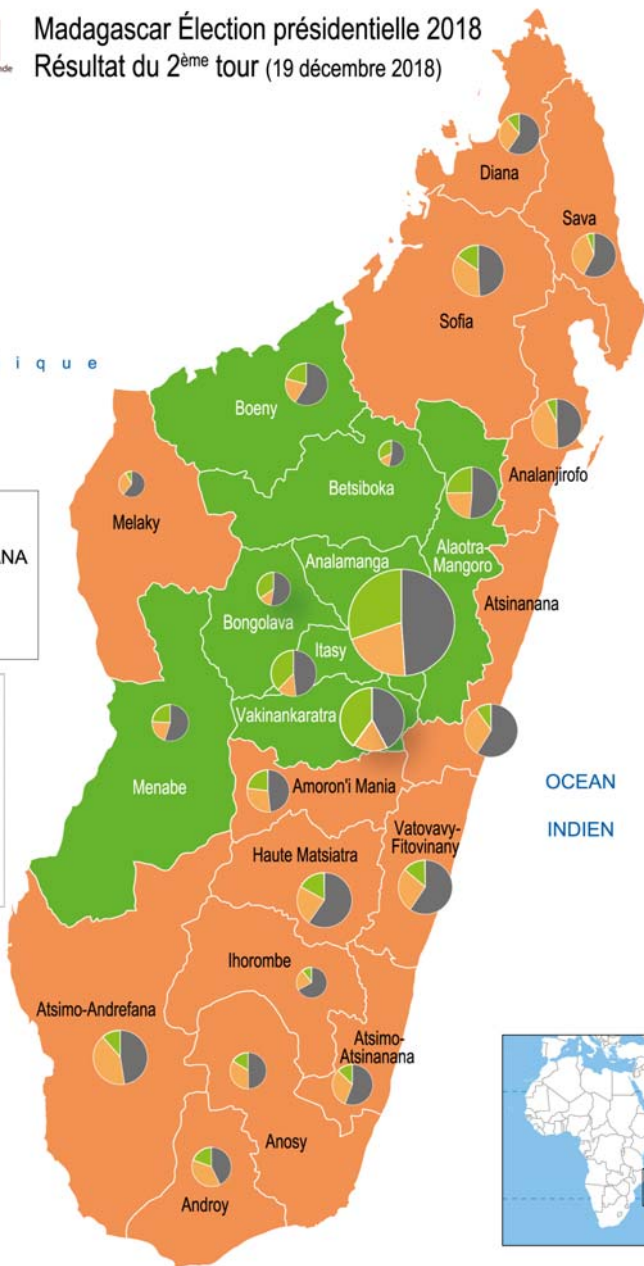

Madagascar Élection présidentielle 2018

Résultat du 2^{ème} tour (19 décembre 2018)

Canal
du Mozambique

Répartition par région des voix obtenues par chaque candidat par rapport aux inscrits

0 50 100 km