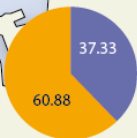

CAMEROUN

OCEAN  
ATLANTIQUE  
NORD

GUINEE EQUATORIALE

WOLEU-NTEM

ESTUAIRE

OGOOUÉ-IVINDO

MOYEN-OGOOUÉ

OGOOUÉ-LOLO

HAUT-  
OGOOUÉ

OGOOUÉ  
MARITIME

NGOUNIÉ

NYANGA

CONGO

OCEAN  
ATLANTIQUE  
SUD

0 50 100 km

Répartition des voix obtenues en %